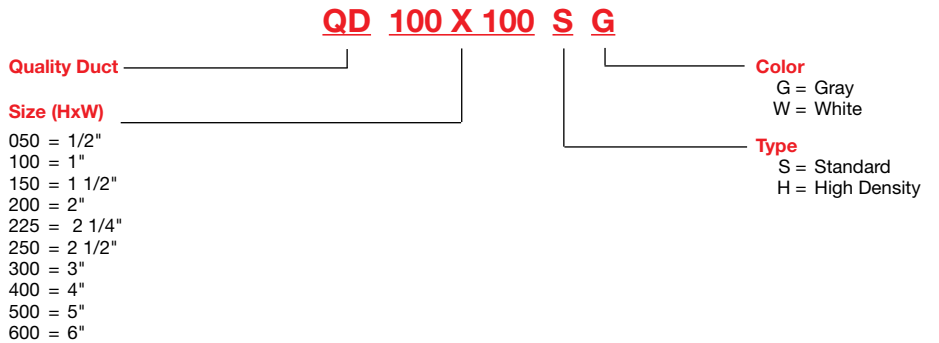

Catalog number explanation

Q-Duct

High density, 4-6mm slot

Dimensions WXH (in)	White High Density 4-6mm Slot	Gray High Density 4-6mm Slot	Dimensions WXH (mm)	Feet per package	Meters per package	Pieces per package
1/2 x 5/8	QD050X050HW	QD050X050HG	15 x 17	151	46	23
1 x 1 1/4	QD100X125HW	QD100X125HG	25 x 30	190.5	58	29
1 1/2 x 1 1/4	QD150X125HW	QD150X125HG	40 x 30	131.5	40	20
2 1/4 x 1 1/4	QD225X125HW	QD225X125HG	60 x 30	171	52	26
1 x 1 1/2	QD100X150HW	QD100X150HG	25 x 40	157.5	48	24
1 1/2 x 1 1/2	QD150X150HW	QD150X150HG	40 x 40	98.5	30	15
2 1/4 x 1 1/2	QD225X150HW	QD225X150HG	60 x 40	131	40	20
3 x 1 1/2	QD300X150HW	QD300X150HG	80 x 40	105	32	16
4 x 1 1/2	QD400X150HW	QD400X150HG	100 x 40	79	24	12
4 3/4 x 1 1/2	QD475X150HW	QD475X150HG	120 x 40	66	20	10
1 x 2 1/4	QD100X225HW	QD100X225HG	25 x 60	111.5	34	17
1 1/2 x 2 1/4	QD150X225HW	QD150X225HG	40 x 60	72	22	11
2 1/4 x 2 1/4	QD225X225HW	QD225X225HG	60 x 60	105	32	16
3 x 2 1/4	QD300X225HW	QD300X225HG	80 x 60	79	24	12
4 x 2 1/4	QD400X225HW	QD400X225HG	100 x 60	66	20	10
4 3/4 x 2 1/4	QD475X225HW	QD475X225HG	120 x 60	46	14	7
1 x 3	QD100X300HW	QD100X300HG	100 x 80	92	28	14
1 1/2 x 3	QD150X300HW	QD150X300HG	40 x 80	118	36	18
2 1/4 x 3	QD225X300HW	QD225X300HG	60 x 80	79	24	12
3 x 3	QD300X300HW	QD300X300HG	80 x 80	52	16	8
4 x 3	QD400X300HW	QD400X300HG	100 x 80	52	16	8
4 3/4 x 3	QD475X300HW	QD475X300HG	120 x 80	39	12	6
1 x 4	QD100X400HW	QD100X400HG	25 x 100	65.5	20	10
1 1/2 x 4	QD150X400HW	QD150X400HG	40 x 100	92	28	14
2 1/4 x 4	QD225X400HW	QD225X400HG	60 x 100	66	20	10
3 x 4	QD300X400HW	QD300X400HG	80 x 100	46	14	7
4 x 4	QD400X400HW	QD400X400HG	100 x 100	26	8	4
6 x 4	QD600X400HW	QD600X400HG	150 x 100	26	8	4